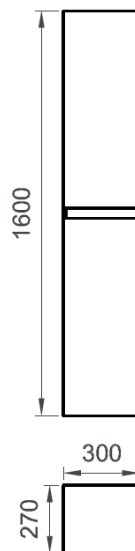

### IMMAGINE PRODOTTO / PRODUCT IMAGE

### DISEGNO TECNICO / TECHNICAL DRAWING

#### Tipologia di prodotto / Product Type

Colonna con 2 ante, reversibile / Tall cabinet with 2 reversible doors

Struttura truciolare da 18mm e bordatura in ABS 0,45mm / 18mm chipboard structure and 0,45mm ABS edging